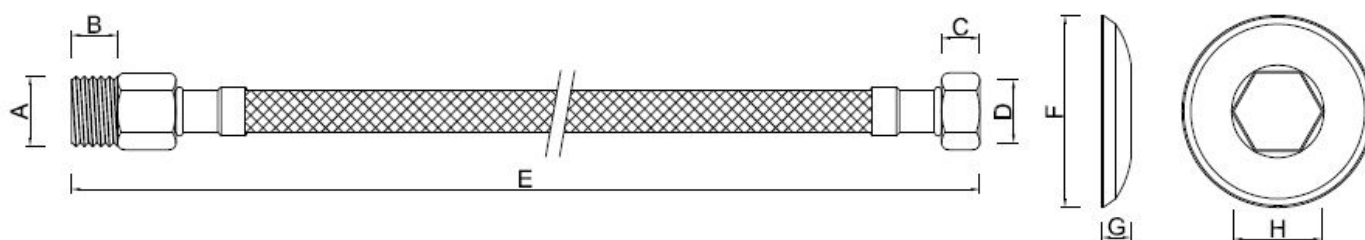

Engate Metálico Flexível Trançado

Função: Transportar água.

Aplicações: Utilizado como canal de entrada de água fria ou quente em caixas de descarga externas, pias, lavatórios, tanques e bidês.

1. INFORMAÇÕES TÉCNICAS

Norma de referência	ABNT NBR 14878 - Ligações flexíveis para aparelhos hidráulicos sanitários - Requisitos e métodos de ensaios.
Composição	Aço inox (malha trançada e canopla), EPDM (tubo interno), Latão sextavado (terminais).
Pressão máxima	70 m.c.a.
Temperatura máxima	70°C.

DIMENSÕES			
CÓD.	3059	0359	3058
A	Ø ½"	Ø ½"	Ø ½"
B	13 mm	13 mm	13 mm
C	11 mm	11 mm	11 mm
D	Ø ½"	Ø ½"	Ø ½"
E	300 mm	400 mm	600 mm
F	55 mm	55 mm	55 mm
G	25 mm	25 mm	25 mm
H	8 mm	8 mm	8 mm

2. CARACTERÍSTICAS DO PRODUTO